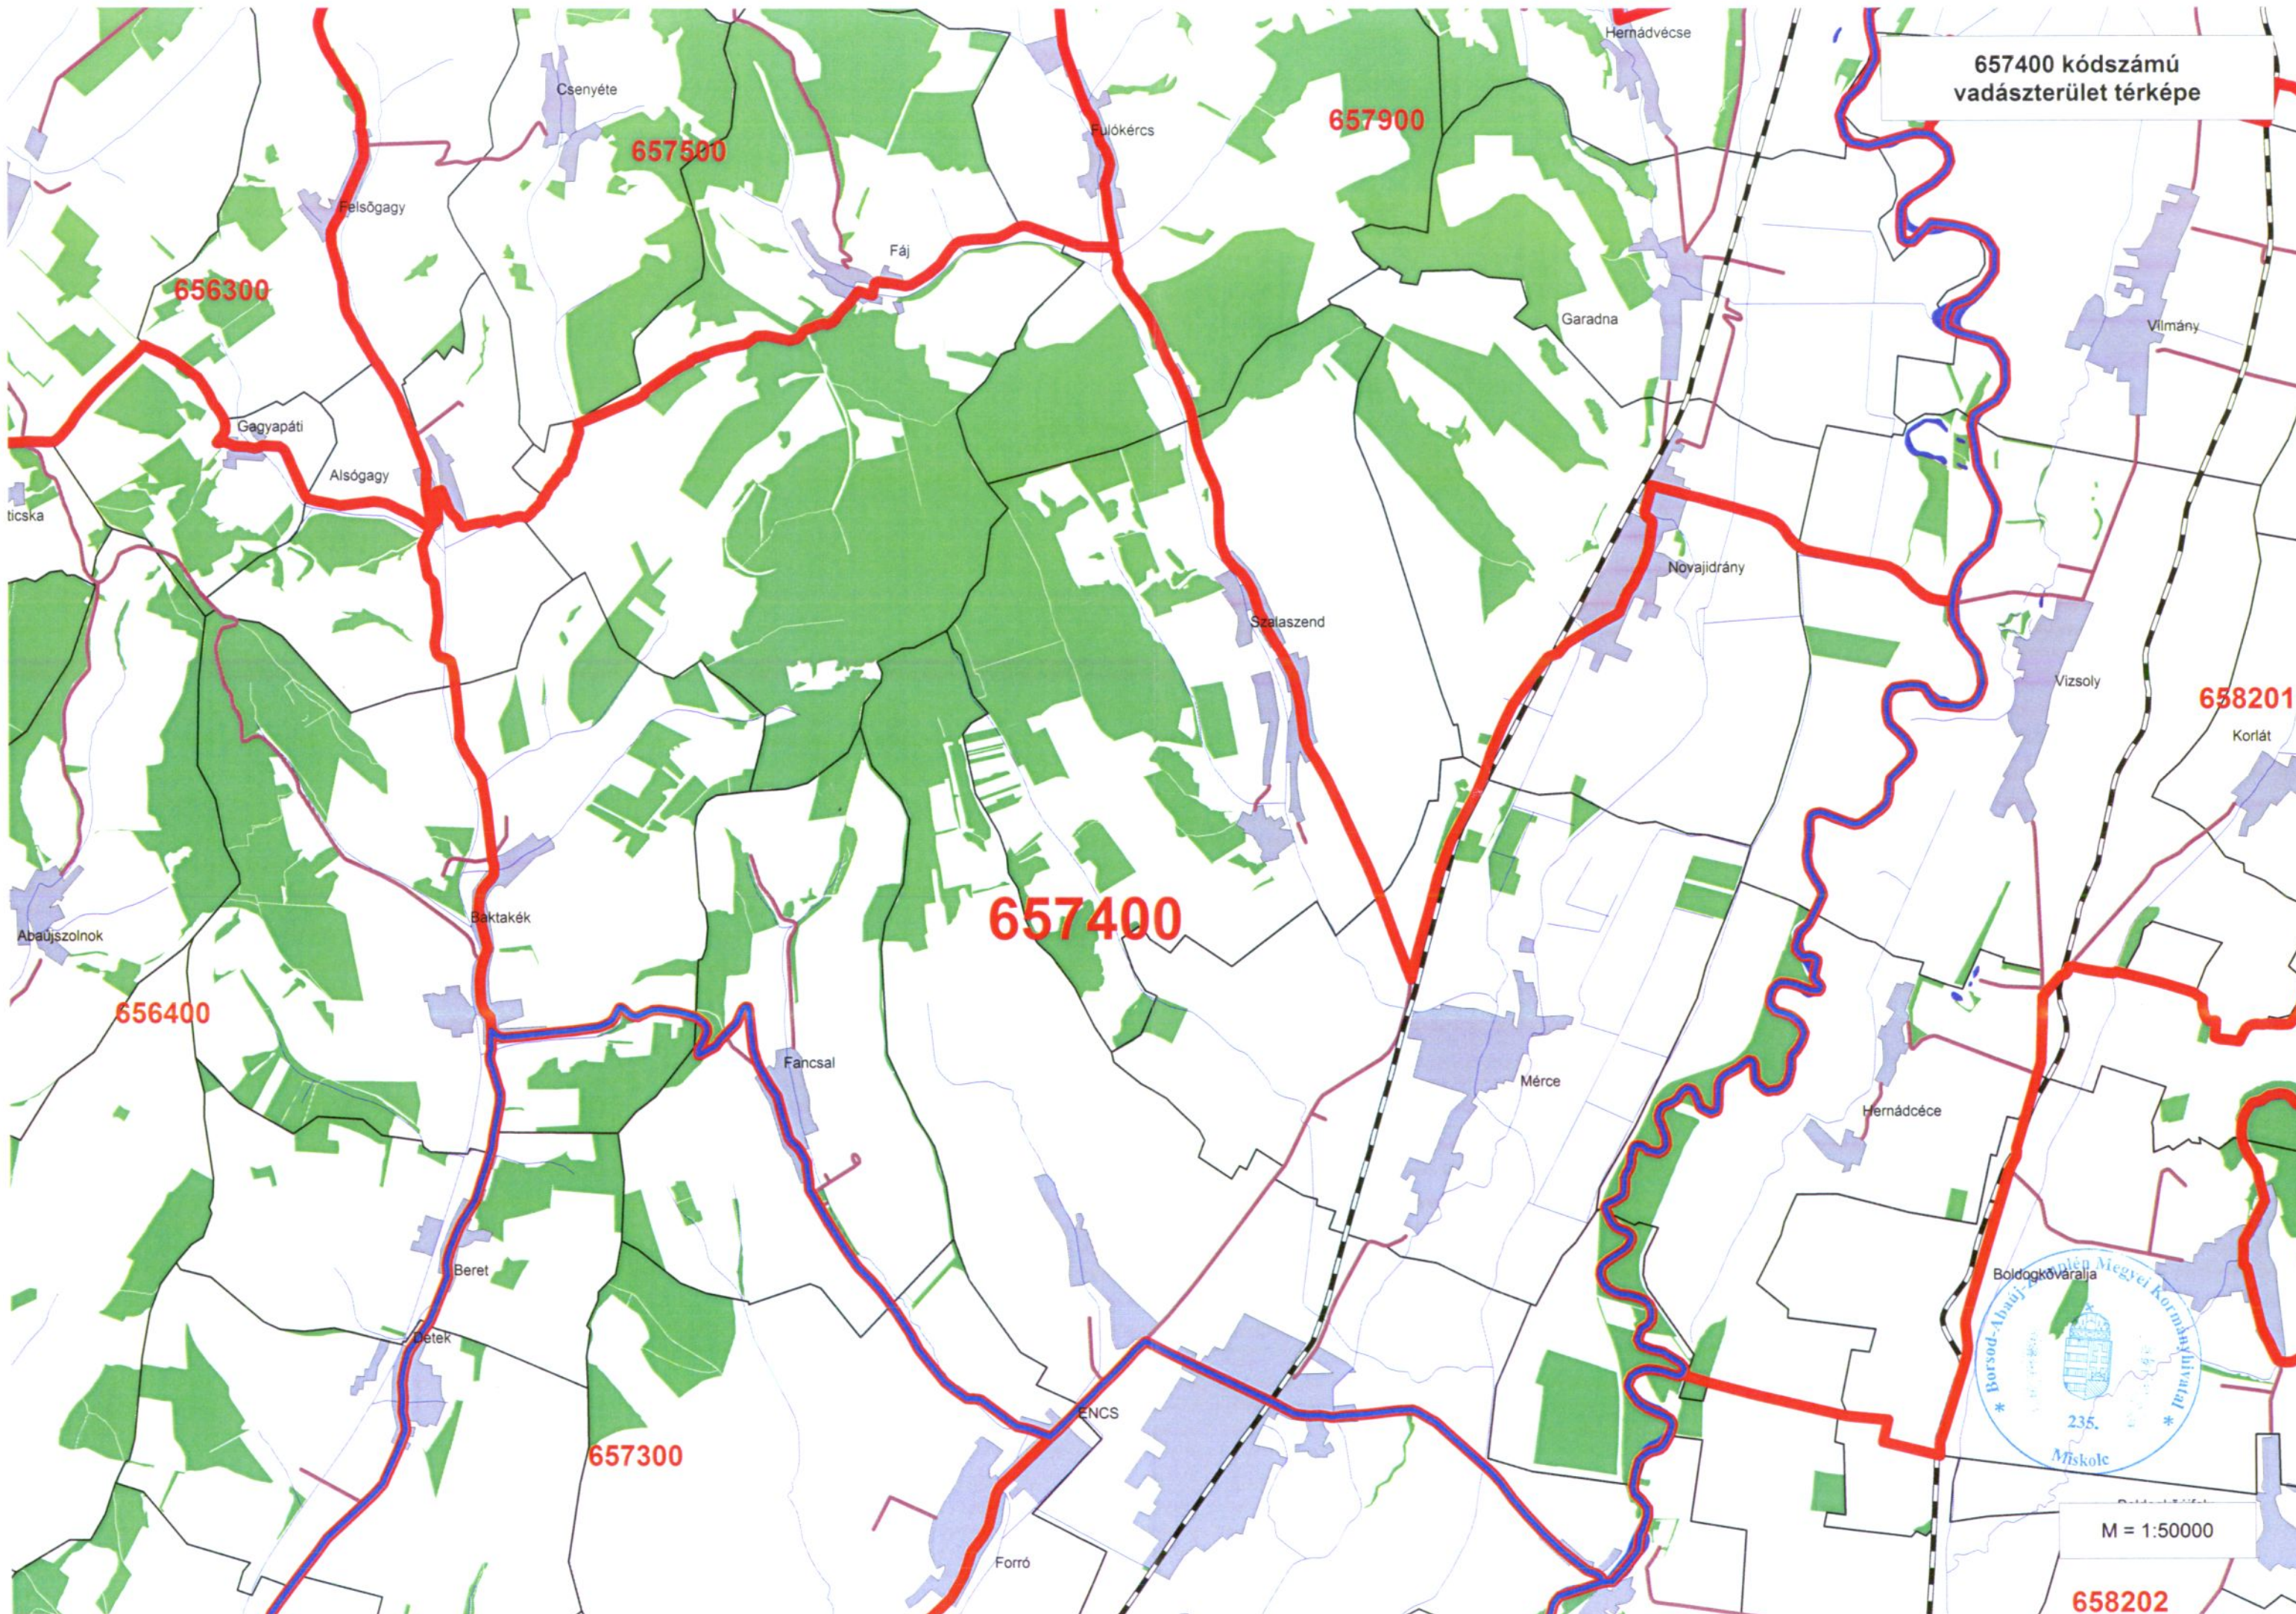

657400 kódszámú
vadászterület térképe

M = 1:50000